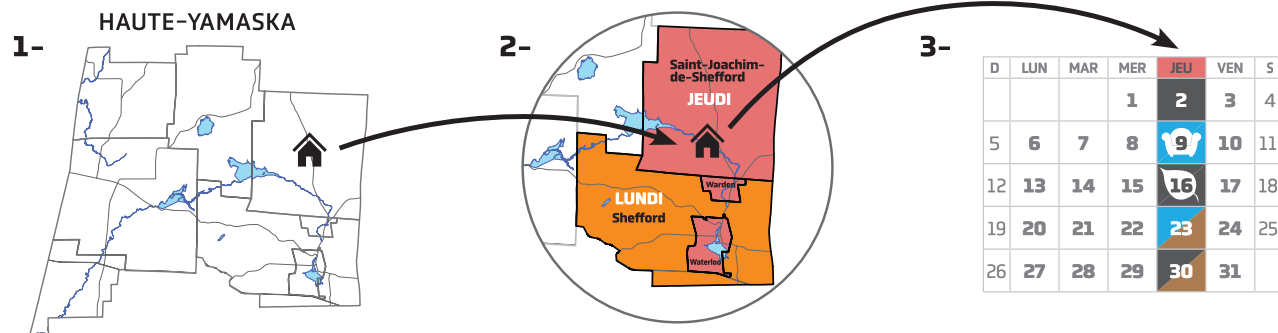

## DÈS LE 1<sup>er</sup> JANVIER 2019

Les zones et les jours de collecte ainsi que la fréquence de certaines collectes seront modifiés.

Consultez votre calendrier des collectes que vous avez reçu au début du mois de décembre afin de savoir quelles matières sont collectées chaque semaine!

C'est simple... vous aurez *un seul jour de collecte à retenir!*

**NOUVEAU** - Trouvez maintenant votre jour et votre horaire de collectes dans le nouveau calendrier interactif au [www.haute-yamaska.ca](http://www.haute-yamaska.ca).

### COMMENT UTILISER LE NOUVEAU CALENDRIER IMPRIMÉ

- 1- Sur la carte, identifiez si vous êtes dans le **secteur A** ou le **secteur B**.
- 2- Sur la carte de votre secteur, repérez votre jour de collecte selon votre adresse.
- 3- Consultez le calendrier pour connaître les collectes de la semaine.